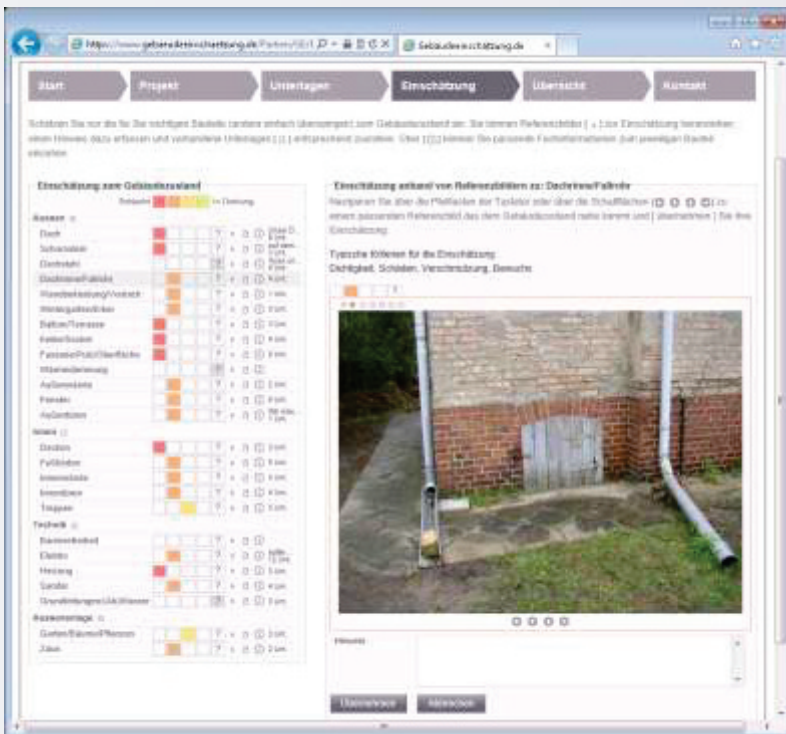

Start

Projekt

Unterlagen

Einschätzung

Übersicht

Kontakt

Hauseigentümer und Investoren können hier ihr Gebäude einschätzen und den Leistungsbedarf ermitteln. Eine einfache Benutzerführung, Referenzfotos und detaillierte Anleitungen führen Schritt für Schritt zu konkreten Ergebnissen. Dieser hochwertige Service wird von potenziellen Auftraggebern gern genutzt und führt sie direkt und komfortabel zu der Auswahl der Anbieter – zu Ihnen!

Sie als Unternehmer erhalten zusammen mit der Anfrage qualifizierte Informationen. Sie haben sofort alle relevanten Daten vorliegen und können sich einen umfassenden Eindruck von der Aufgabe verschaffen. Da der Anfrage ein echter Bedarf zugrunde liegt, ist die Chance hieraus einen Auftrag zu generieren, sehr hoch. So wird die Kalkulation von Angeboten effektiv, statt zum lästigen Übel. Mit Gebäudeeinschätzung verbringen Sie weniger Zeit am Schreibtisch und nutzen Ihre Arbeitszeit für wertschöpfende Tätigkeiten!